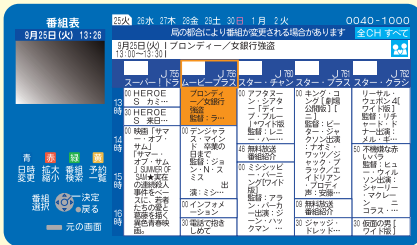

EPG(電子番組表)を使う

EPGの利用方法

EPGとは?

番組ガイドや新聞雑誌などのテレビ番組欄のように慣れ親しんだスタイルでテレビ画面に表示することができます。

1.見たい番組を探して、その番組を見る

1. 「番組表」ボタンを押して番組表を表示する
2. 見たい番組を選んで、決定ボタンを押す
3. 「今すぐ見る」で決定ボタンを押す

2.番組を予約する(視聴予約、録画予約)

1. 「番組表」ボタンを押して番組表を表示する
2. 予約したい番組を選んで決定ボタンを押し、「詳細予約」で決定ボタンを押す
3. 「見るだけ」または「録画」を選び、「予約する」で決定ボタンを押す