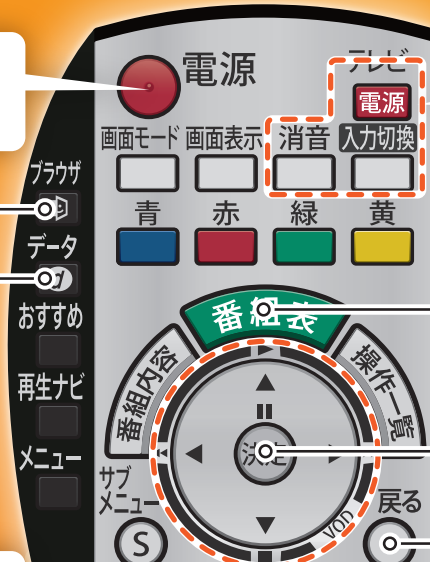

# リモコン操作 らくらくガイド

Panasonic STB(TZ-DCH820)

1

## 電源を入れる

ブラウザ(Tナビ)を使うとき  
データ  
データ放送の画面を表示する

A

## テレビの操作をする

電子番組表(EPG)の表示、視聴予約、録画予約をする

画面上で選択や決定をする

使用できません

2

## 放送を選ぶ

地上・BS・CSを切り換えるボタン

- 地上** 地上デジタル放送
  - BS** BSデジタル放送
  - CATV** CSデジタル放送
- ※ 押すとボタンが点滅します

3