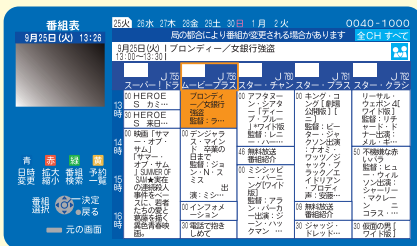

録画予約について

- 録画機器のチャンネルを外部(L1、ライン入力など)に切り換えておく。
- 録画機器のタイマー予約をする。
- S T Bを通してしか視聴できないチャンネルの裏録画はできません。
  (例えば、『146ch GAORA SPORTS HD』を見ながら『241ch アニマックス』を録画する)

お問い合わせ・お申し込みは

こしの都ネットワーク株式会社
(旧:3丹南ケーブルテレビ株式会社)

0120-72-5040

電話受付時間/9:00~19:00 [URL]https://koshinomiyako.jp