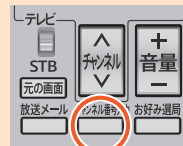

どうやって番組を見るの？

番組の様々な視聴方法

1. テレビとSTB(デジタルチューナー)の電源を入れる

1. 1 テレビの電源を入れる
2. 2 STBの電源を入れる
3. 3 入力を外部に切り換える (ビデオ1など)

2. 放送ネットワーク(地上・BS・CS)を切り換える

※切り換えスイッチがSTBになっていることを確認

地上デジタル放送を見る

1. 1 「地上」ボタンを押す
2. 2 下の表を見て、リモコン番号 (1,2,5~9,12) で選局する

リモコン番号	チャンネル番号	チャンネル名
1	011	NHK 総合
2	021	NHK Eテレ
5	051	HAB 北陸朝日放送
6	061	MRO 北陸放送
7	071	FBC 福井放送
8	081	ftb 福井テレビ
9	091	こしの都TV
12	121	たんなんライフTV

※上図はイメージであり、実際に表示されるものではありません。

BSデジタル放送を見る

1. 1 「BS」ボタンを押す
2. 2 下の表を見て、リモコン番号 (1,3~8,11,12) で選局する

リモコン番号	チャンネル番号	チャンネル名
1	101	NHK BS1
3	103	NHK BSプレミアム
4	141	BS日テレ
5	151	BS朝日
6	161	BS-TBS
7	171	BSテレ東
8	181	BSフジ
11	211	BS11イレブン
12	222	BS12トゥエルビ
-	231	放送大学テレビ
-	232	放送大学テレビ
-	531	放送大学BSラジオ

※上図はイメージであり、実際に表示されるものではありません。

CSデジタル放送を見る

1. 1 「CATV」ボタンを押す
2. 2 「チャンネル番号入力」ボタンを押す
3. 3 左ページのチャンネルラインアップから、見たいチャンネルを選んでチャンネル番号(3桁)を押す

1. 3 左ページのチャンネルラインアップから、見たいチャンネルを選んでチャンネル番号(3桁)を押す

お好み選局を設定する

1. 1 設定したいチャンネルを受信中に「お好み選局」を3秒間押しして「お好み設定」画面にする
2. 2 ▲▼◀▶で画面上のボタンを選び、決定ボタンを押す
   ●受信中のチャンネルが選んだボタンに登録されます。

※設定したチャンネルを削除するとき▲▼◀▶で選びを1秒以上押す