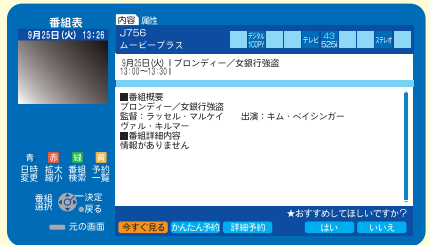

EPG(電子番組表)を使う

EPGの利用方法

EPGとは?

番組ガイドや新聞雑誌などのテレビ番組欄のように慣れ親しんだスタイルでテレビ画面に表示することができます。

1.見たい番組を探して、その番組を見る

1. 「番組表」ボタンを押して番組表を表示する
2. 見たい番組を選んで、決定ボタンを押す
3. 「今すぐ見る」で決定ボタンを押す

2.番組を予約する(視聴予約、録画予約)

1. 「番組表」ボタンを押して番組表を表示する
2. 予約したい番組を選んで決定ボタンを押し、「詳細予約」で決定ボタンを押す
3. 「見るだけ」または「録画」を選び、「予約する」で決定ボタンを押す