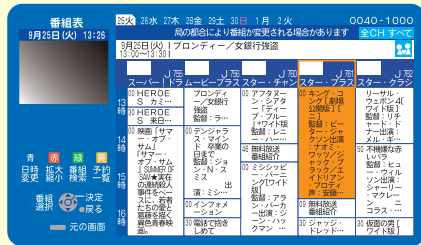

EPG(電子番組表)を使う

EPGの利用方法

EPGとは?

番組ガイドや新聞雑誌などのテレビ番組欄のように慣れ親しんだスタイルでテレビ画面に表示することができます。

1.見たい番組を探して、その番組を見る

1. 「番組表」ボタンを押して番組表を表示する
2. 見たい番組を選んで、決定ボタンを押す
3. 「今すぐ見る」で決定ボタンを押す

2.番組を予約する(視聴予約、録画予約)

1. 「番組表」ボタンを押して番組表を表示する
2. 予約したい番組を選んで決定ボタンを押し、「詳細予約」で決定ボタンを押す
3. 「見るだけ」または「録画」を選び、「予約する」で決定ボタンを押す