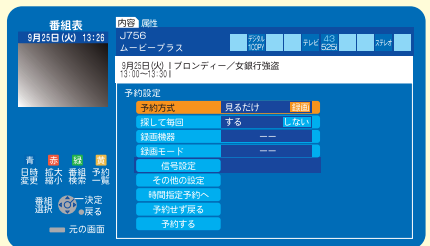

録画予約について

- 録画機器のチャンネルを外部(L1、ライン入力など)に切り換えておく。
- 録画機器のタイマー予約をする。
- S T Bを通してしか視聴できないチャンネルの裏録画はできません。
  (例えば、『146ch GAORA SPORTS HD』を見ながら『241ch アニマックス』を録画する)

お問い合わせ・お申し込みは

こしの都ネットワーク株式会社
(旧:3丹南ケーブルテレビ株式会社)

0120-72-5040

電話受付時間/9:00~19:00 [URL]https://koshinomiyako.jp