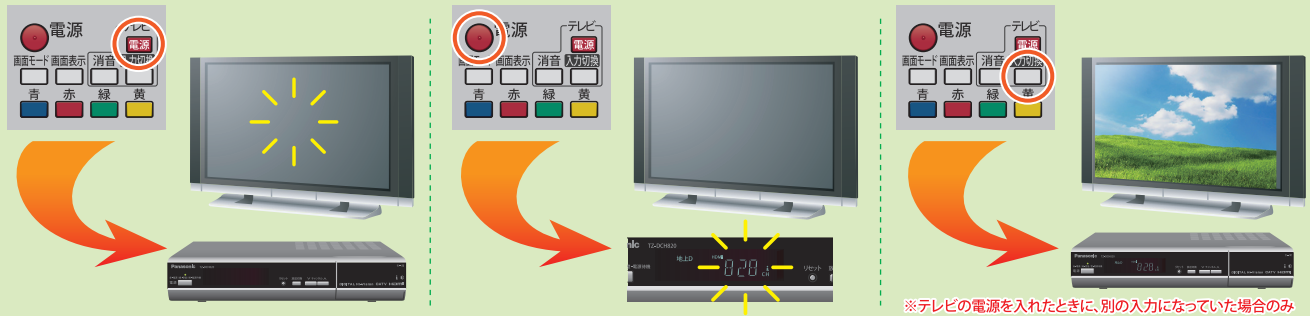

### 有料チャンネル

\*のチャンネルはSTBでは受信できません。BS/BS4K/BS8Kチューナー内蔵のテレビか録画機器、または外付けの対応機器で受信する必要があります。なお、BSパスルー(戸建住宅での光ケーブルテレビ契約に提供)のお申し込みが必要です。

・チャンネルラインアップは2023年10月1日現在のものとなります。  
 ・チャンネルラインアップは変更になる場合があります。・2011年10月以降に開始された新BS放送のうち、WOWOW・スターチャンネル・放送大学以外のチャンネルは、当社STB経由では視聴できません。・有料チャンネルは月単位(1日~月末)のご契約ができます。お電話で当社にお申し込みください。日割りの計算はございません。・有料チャンネルの料金・内容は変更になる場合があります。ご了承ください。・光ケーブルテレビ多チャンネル契約のお客様にはチャンネルガイド(番組案内)を毎月1冊お届けします。・WOWOWは一定期間内にチャンネルの表示状態で15分以上待機していただく必要があります。その間に放送事業者からのデータを受信し、視聴可能となります。・レインボーチャンネル、ミッドナイト・ブルー、パラダイステレビ、プレイボーイチャンネル、レッドチェリー、チェリーボムは、20歳未満の方はお申し込みできません。別途お申込書が必要となります。・ラジオチューナーで、FM放送もお楽しみいただけます。FM福井(76.7MHz)・NHK福井(84.0MHz) <実放送とは周波数が異なります>・BS4K/BS8K放送の視聴には、BSパスルーのお申し込みが必要となります。

## 1. テレビとSTB(デジタルチューナー)の電源を入れる

- 1 テレビの電源を入れる
- 2 STBの電源を入れる
- 3 入力を外部に切り換える (ビデオ1など)