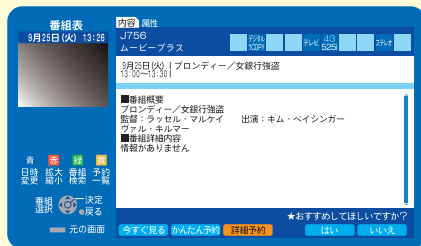

録画予約について

- 録画機器のチャンネルを外部(L1、ライン入力など)に切り換えておく。
- 録画機器のタイマー予約をする。
- S T Bを通してしか視聴できないチャンネルの裏録画はできません。
  (例えば、『146ch GAORA SPORTS HD』を見ながら『241ch アニマックス』を録画する)

お問い合わせ・お申し込みは

こしの都ネットワーク株式会社
(旧:3丹南ケーブルテレビ株式会社)

0120-72-5040

電話受付時間/9:00~19:00 [URL]https://koshinomiyako.jp