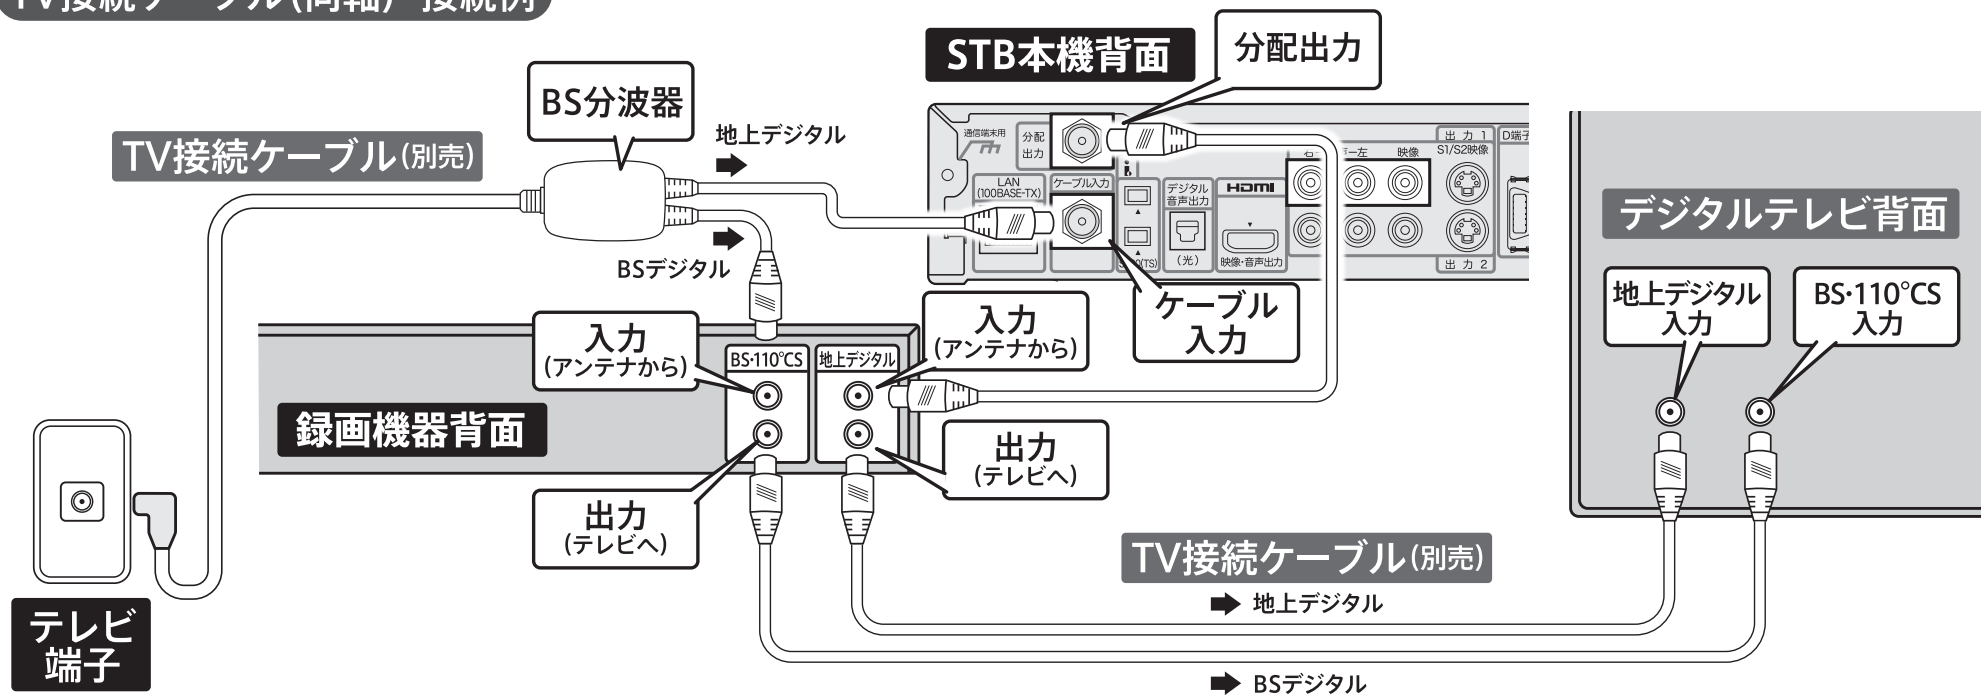

●「BS分波器」について

「BS分波器」は地デジ(CATV)の電波と、BS電波を分ける部品です。
一般的に電気店等でご購入いただけます。

TV接続ケーブル(同軸) 接続例

※ケーブルの接続はお使いの機器によって異なります。詳細は機器の取り扱い説明書をご参照ください。

※BS4K・BS8K対応機器を接続する場合は、各周波数帯域に対応している分波器をご利用ください。