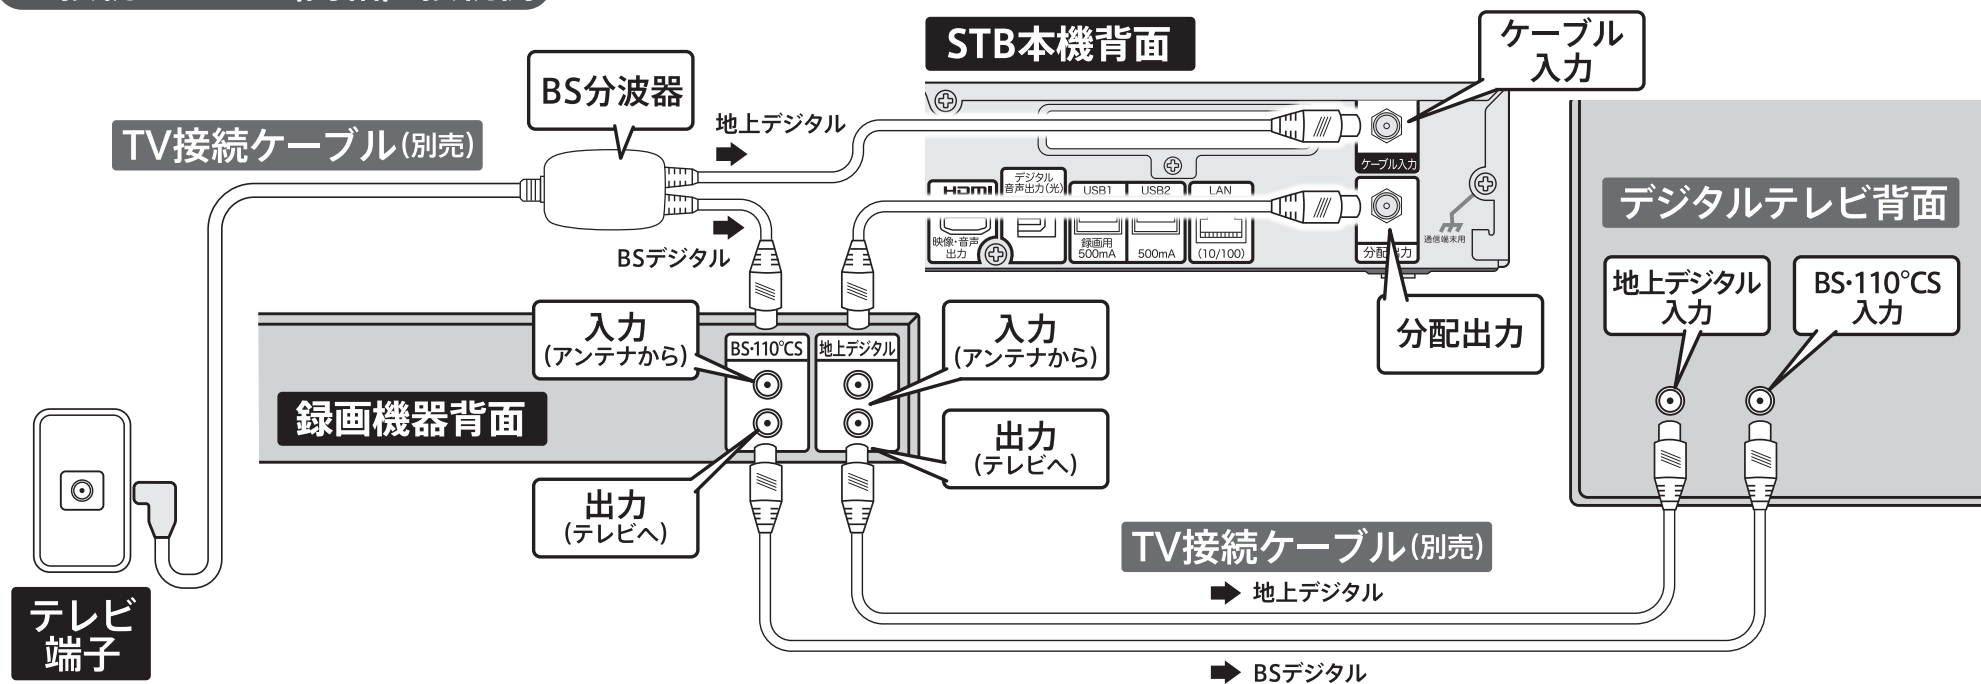

# ●「BS分波器」について

「BS分波器」は地デジ(CATV)の電波と、BS電波を分ける部品です。  
一般的に電気店等でご購入いただけます。

## TV接続ケーブル(同軸) 接続例

※ケーブルの接続はお使いの機器によって異なります。詳細は機器の取り扱い説明書をご参照ください。

※BS4K・BS8K対応機器を接続する場合は、各周波数帯域に対応している分波器をご利用ください。