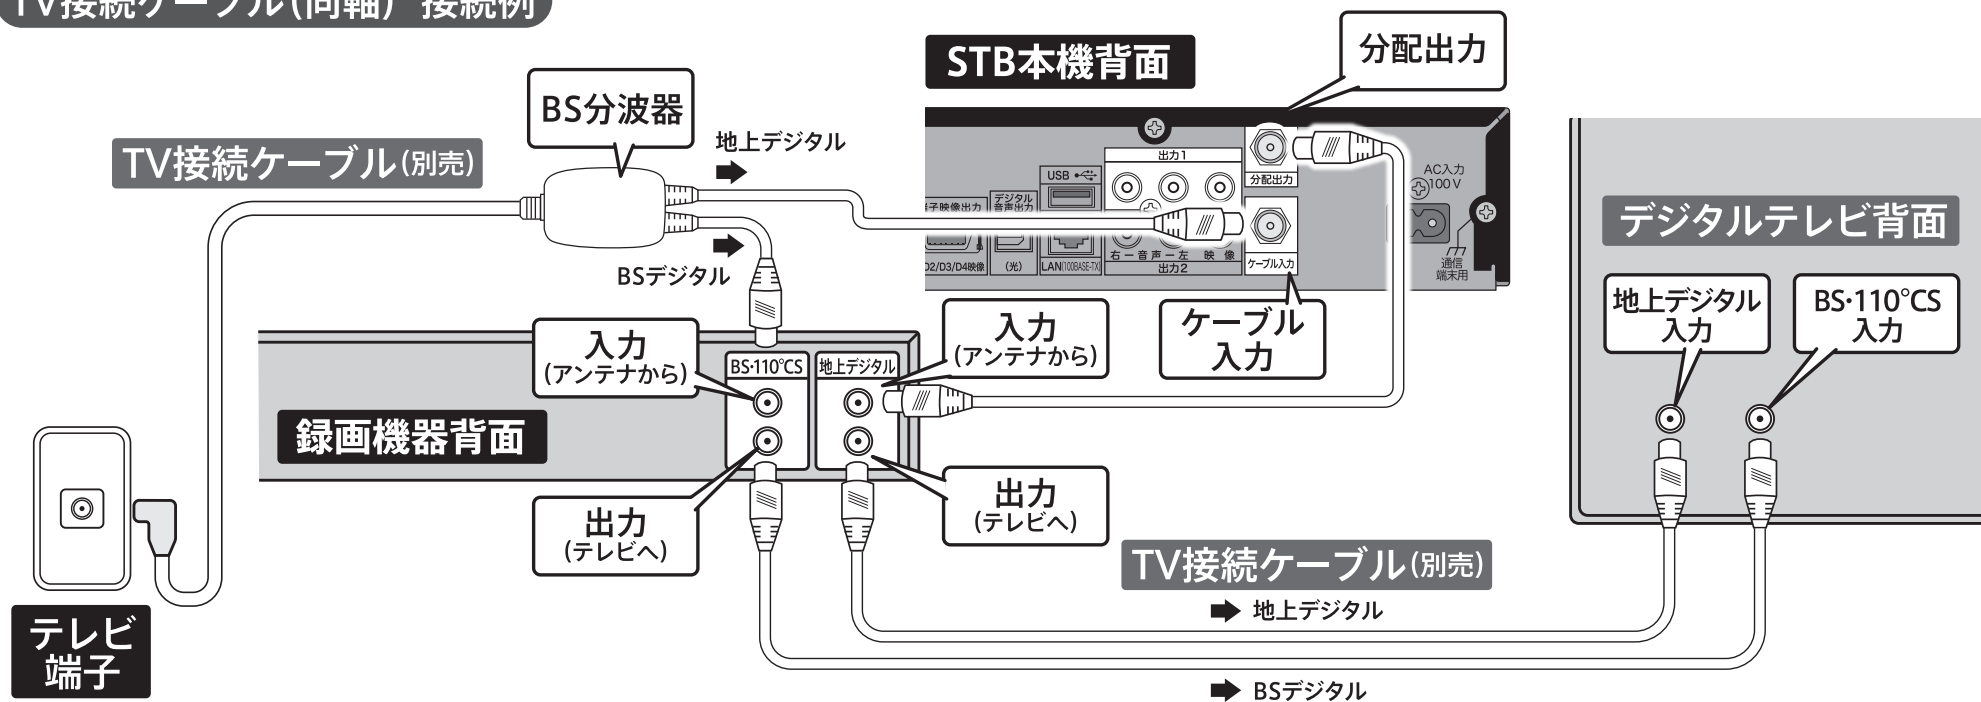

●「BS分波器」について

「BS分波器」は地デジ(CATV)の電波と、BS電波を分ける部品です。
一般的に電気店等でご購入いただけます。

TV接続ケーブル(同軸) 接続例

※ケーブルの接続はお使いの機器によって異なります。詳細は機器の取り扱い説明書をご参照ください。

※BS4K・BS8K対応機器を接続する場合は、各周波数帯域に対応している分波器をご利用ください。